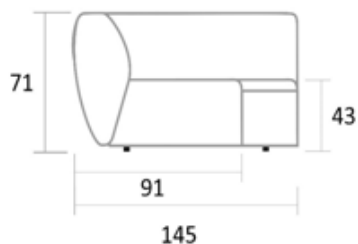

MÓDULO TA.105 225cm de largura

MÓDULO TA.120 240cm de largura

MÓDULO RETO TB

TERMINAL LARG. 80cm COM 1 ASSENTO

(TERMINAL LADO ESQUERDO OU DIREITO)

ENGATE (LADO ESQUERDO OU DIREITO)

MÓDULO TB.60 165cm de largura

MÓDULO TB.80 185cm de largura

MÓDULO TB.90 195cm de largura

MÓDULO TB.105 210cm de largura

MÓDULO TB.120 225cm de largura

MÓDULO CURVA CV

CURVA

MÓDULO CV 145cm de largura

DIMENSÕES DO SOFÁ CURVO TA, A e B

125	127,5	128	131,5	135	142,5
60	80	90	105	120	160

DIMENSÕES DO SOFÁ CURVO TB e C

110	112	114	116	118	125	130
60	80	90	105	120	160	180

DIMENSÕES DO SOFÁ TA

DIMENSÕES DO SOFÁ TB

DIMENSÕES DA CURVA

UNIDADE MEDIDA: cm