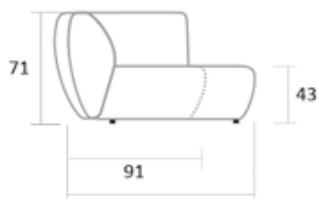

MÓDULO TA.105 225cm de largura

MÓDULO TA.120 240cm de largura

MÓDULO RETO TB

TERMINAL LARG. 80cm COM 1 ASSENTO

(TERMINAL LADO ESQUERDO OU DIREITO)

ENGATE (LADO ESQUERDO OU DIREITO)

MÓDULO TB.60 165cm de largura

MÓDULO TB.80 185cm de largura

MÓDULO TB.90 195cm de largura

MÓDULO TB.105 210cm de largura

MÓDULO TB.120 225cm de largura

MÓDULO CURVA CV

CURVA

MÓDULO CV 145cm de largura

DIMENSÕES DO SOFÁ CURVO TA, A e B

125	127,5	128	131,5	135	142,5
60	80	90	105	120	160

DIMENSÕES DO SOFÁ CURVO TB e C

110	112	114	116	118	125	130
60	80	90	105	120	160	180

DIMENSÕES DO SOFÁ TA

DIMENSÕES DO SOFÁ TB

DIMENSÕES DA CURVA

UNIDADE MEDIDA: cm