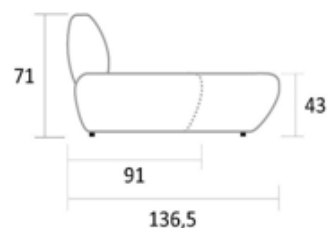

MÓDULO CURVO C

2 TERMINAIS LARG. 80cm

MÓDULO CURVO C. 60	270cm de largura
MÓDULO CURVO C. 80	290cm de largura
MÓDULO CURVO C. 90	300cm de largura
MÓDULO CURVO C. 105	315cm de largura
MÓDULO CURVO C. 120	330cm de largura
MÓDULO CURVO C. 160	370cm de largura
MÓDULO CURVO C. 180	390cm de largura

MÓDULO TA.105 225cm de largura

MÓDULO TA.120 240cm de largura

MÓDULO RETO TB

TERMINAL LARG. 80cm COM 1 ASSENTO

(TERMINAL LADO ESQUERDO OU DIREITO)

ENGATE (LADO ESQUERDO OU DIREITO)

MÓDULO TB.60 165cm de largura

MÓDULO TB.80 185cm de largura

MÓDULO TB.90 195cm de largura

MÓDULO TB.105 210cm de largura

MÓDULO TB.120 225cm de largura

MÓDULO CURVA CV

CURVA

MÓDULO CV 145cm de largura

DIMENSÕES DO SOFÁ CURVO TA, A e B

125	127,5	128	131,5	135	142,5
60	80	90	105	120	160

DIMENSÕES DO SOFÁ CURVO TB e C

110	112	114	116	118	125	130
60	80	90	105	120	160	180

DIMENSÕES DO SOFÁ TA

DIMENSÕES DO SOFÁ TB

DIMENSÕES DA CURVA

UNIDADE MEDIDA: cm