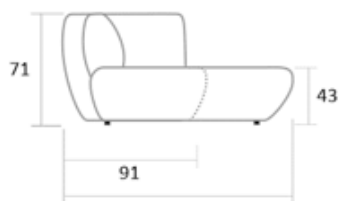

MÓDULO CURVO C

2 TERMINAIS LARG. 80cm

MÓDULO CURVO C. 60	270cm de largura
MÓDULO CURVO C. 80	290cm de largura
MÓDULO CURVO C. 90	300cm de largura
MÓDULO CURVO C. 105	315cm de largura
MÓDULO CURVO C. 120	330cm de largura
MÓDULO CURVO C. 160	370cm de largura
MÓDULO CURVO C. 180	390cm de largura

MÓDULO TA.105 225cm de largura

MÓDULO TA.120 240cm de largura

MÓDULO RETO TB

TERMINAL LARG. 80cm COM 1 ASSENTO

(TERMINAL LADO ESQUERDO OU DIREITO)

ENGATE (LADO ESQUERDO OU DIREITO)

MÓDULO TB.60 165cm de largura

MÓDULO TB.80 185cm de largura

MÓDULO TB.90 195cm de largura

MÓDULO TB.105 210cm de largura

MÓDULO TB.120 225cm de largura

MÓDULO CURVA CV

CURVA

MÓDULO CV 145cm de largura

DIMENSÕES DO SOFÁ CURVO TA, A e B

125	127,5	128	131,5	135	142,5
60	80	90	105	120	160

DIMENSÕES DO SOFÁ CURVO TB e C

110	112	114	116	118	125	130
60	80	90	105	120	160	180

DIMENSÕES DO SOFÁ TA

DIMENSÕES DO SOFÁ TB

DIMENSÕES DA CURVA

UNIDADE MEDIDA: cm