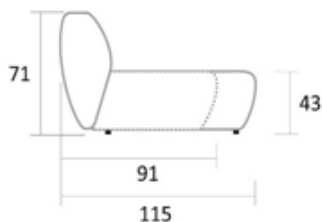

MÓDULO CURVO C

2 TERMINAIS LARG. 80cm

MÓDULO CURVO C. 60	270cm de largura
MÓDULO CURVO C. 80	290cm de largura
MÓDULO CURVO C. 90	300cm de largura
MÓDULO CURVO C. 105	315cm de largura
MÓDULO CURVO C. 120	330cm de largura
MÓDULO CURVO C. 160	370cm de largura
MÓDULO CURVO C. 180	390cm de largura

MÓDULO TA.105 225cm de largura

MÓDULO TA.120 240cm de largura

MÓDULO RETO TB

TERMINAL LARG. 80cm COM 1 ASSENTO

(TERMINAL LADO ESQUERDO OU DIREITO)

ENGATE (LADO ESQUERDO OU DIREITO)

MÓDULO TB.60 165cm de largura

MÓDULO TB.80 185cm de largura

MÓDULO TB.90 195cm de largura

MÓDULO TB.105 210cm de largura

MÓDULO TB.120 225cm de largura

MÓDULO CURVA CV

CURVA

MÓDULO CV 145cm de largura

DIMENSÕES DO SOFÁ CURVO TA, A e B

125	127,5	128	131,5	135	142,5
60	80	90	105	120	160

DIMENSÕES DO SOFÁ CURVO TB e C

110	112	114	116	118	125	130
60	80	90	105	120	160	180

DIMENSÕES DO SOFÁ TA

DIMENSÕES DO SOFÁ TB

DIMENSÕES DA CURVA

UNIDADE MEDIDA: cm